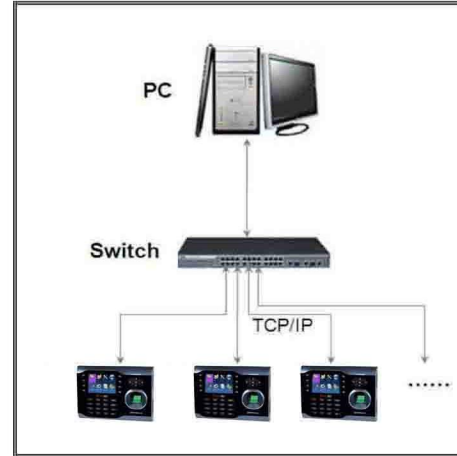

รองรับ 8,000 ลายนิ้วมือ

บันทึกเข้า-ออก 100,000 รายการ

หัวอ่านกระจกคริสตัล แข็งแรง

สแกนรวดเร็วน้อยกว่า 1 วินาที

i-Clock 360

จอสี 3.5" โชว์ภาพพนักงาน

นวัตกรรมไบโอเมตริกซ์ เครื่องสแกนลายนิ้วมือสำหรับบันทึกเวลาเข้า-ออก ที่มีประสิทธิภาพสูง ด้วยภาพและแสง จอแสดงข้อมูลเป็นจอสีขนาด 3.5 นิ้ว สามารถแสดงรูปภาพของผู้สแกนลายนิ้วมือ มีปุ่มฟังก์ชันการทำงาน 8 ปุ่มหลักในการจัดการข้อมูลภายในตัวเครื่อง หน้าจอแสดงเมนูเป็น Icon ใช้งานง่าย ตัวเครื่อง i-Clock 360 รองรับการใช้งานได้หลายแบบ-

1. ระบบสแกนลายนิ้วมือ รองรับได้ 8000 ลายนิ้วมือ หัวอ่านเป็นกระจกคริสตัล แข็งแรง ทนทาน หัวอ่านเป็นระบบ Sensor อ่านลายนิ้วมือ ได้เร็ว ไม่เกิน 1 วินาที
2. สามารถใช้งานแบบคราดรหัสได้ ตัวเครื่องมีแป้นปุ่มกดแข็งแรง ใช้งานแบบคราดรหัสได้ง่าย
3. มีฟังก์ชันเสริมอ่านบัตร Proximity (Optional)

ตัวเครื่องทำงานระบบ Standalone ไม่ต้องเปิดคอมพิวเตอร์ตลอดเวลา บันทึกการเข้า-ออกได้ มากถึง 100,000 รายการ มีเสียงตอบรับเป็นภาษาไทย เชื่อมต่อข้อมูลได้โดย USB Flash Drive ,TCP/IP ฟรีโปรแกรม... Time Attendance สามารถส่งออกข้อมูลไปยัง โปรแกรมเงินเดือนได้ในขั้นตอนเดียว

รูปแบบการเชื่อมต่อ (Connection)

คุณสมบัติของตัวเครื่อง

- รองรับได้ 8,000 ลายนิ้วมือ
- บันทึกเข้า-ออก 100,000 รายการ
- มีฟังก์ชันเสริมอ่านบัตร Proximity รองรับบัตรได้ 20,000 ใบ (Optional)
- สแกนนิ้วได้เร็ว ไม่เกิน 1 วินาที
- จอสี TFT 3.5 นิ้ว โชว์รูปพนักงานได้
- หัวอ่านกระจกคริสตัล แข็งแรง ทนทาน
- มีเสียงตอบรับเป็นภาษาไทย
- การเชื่อมต่อดึงข้อมูลผ่าน USB Flash Drive และ TCP/IP ,RS232,RS485
- ฟรี... โปรแกรม Time Attendance